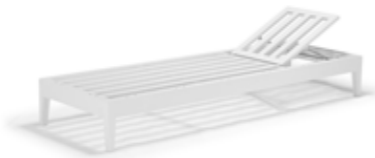

W · 70cm/28" D · 50cm/20" H · 12cm/5"

170104 WELCOME chaise lounge/sofa

W · 234cm/92" D · 82cm/32" H · 84cm/33"

SH · 40cm/16" AH · 70cm/28"

170102 WELCOME coffee table

W · 70cm/28" D · 70cm/28" H · 30cm/12"

170106 WELCOME ottoman

W · 70cm/28" D · 70cm/28" H · 42cm/16.5"

170120 WELCOME seat cushion

W · 70cm/28" D · 70cm/28" H · 12cm/5"

170132 WELCOME double seat cushion

W · 70cm/28" D · 140cm/56" H · 12cm/5"

170114 WELCOME single frame

W · 70cm/28" D · 70cm/28" H · 28cm/11"

170115 WELCOME two seater frame

W · 140cm/55" D · 70cm/28" H · 28cm/11"

170116 WELCOME three seater frame

W · 210cm/83" D · 70cm/28" H · 28cm/11"

170117 WELCOME sofa back/armrest